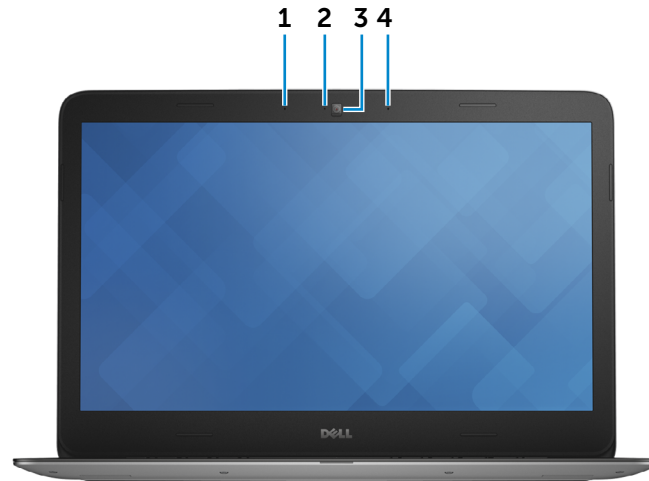

אחסון	שמע	וידאו	תקשורת	יציאות ומחברים	זיכרון	מידע על המערכת	מידות ומשקל
סביבת המחשב	מתאם חשמל	סוללה	משטח מגע	מצלמה	מקלדת	צג	קורא כרטיסי מדיה

מידות ומשקל

גובה	19.90 מ"מ (0.78 אינץ')
רוחב	377.80 מ"מ (14.87 אינץ')
עומק	261.20 מ"מ (10.28 אינץ')
משקל (מרבי)	2.20 ק"ג

הערה: משקל המחשב הנייד משתנה בהתאם לתצורה שהוזמנה ולהבדלים בייצור.

צג

חזית

שמאל

ימין

בסיס

צג

1 מיקרופון שמאלי