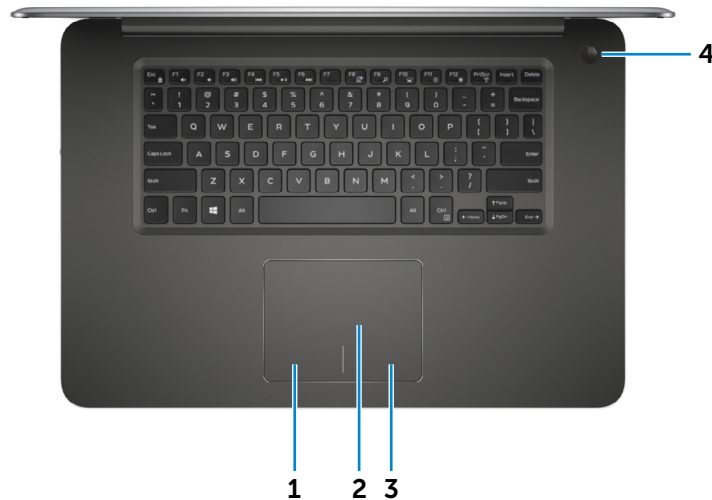

הערה: משקל המחשב הנייד משתנה בהתאם לתצורה שהוזמנה ולהבדלים בייצור.

צג

חזית

שמאל

ימין

בסיס

צג

1 מיקרופון שמאלי

מספק קלט צליל דיגיטלי באיכות גבוהה עבור הקלטת שמע, שיחות קוליות וכדומה.

2 נורית מצב מצלמה

מאירה כאשר המצלמה בשימוש.

3 מצלמה

מאפשרת לבצע צ'אטים בווידאו, לצלם תמונות ולהקליט סרטוני וידאו.

4 מיקרופון ימני

מספק קלט צליל דיגיטלי באיכות גבוהה עבור הקלטת שמע, שיחות קוליות וכדומה.

בסיס

חזית

שמאל

ימין

בסיס

צג

1 אזור לחיצה שמאלית

לחץ ללחיצה שמאלית.